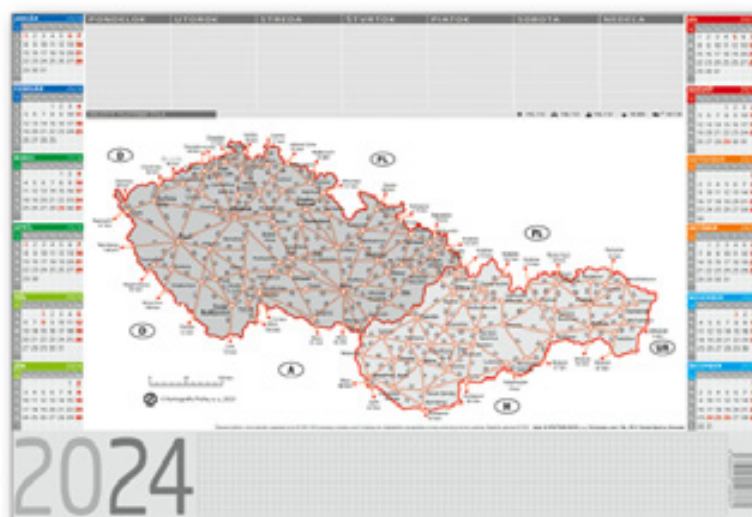

PODLOŽKA LOGISTIK P08-24

plastová
lišta

PONUKA FAREBNÝCH LIŠŤ NA REKLAMNÚ POTLAČ

TRANSPARENTNÁ

NA OBJEDNÁVKU

NA OBJEDNÁVKU

8 586022 108761

340 x 230 mm

ROZSAH: 20 listov

KALENDÁRIUM:

12 mesiacov

VÄZBA: lepená

REKLAMNÁ POTLAČ:

340 x 40 mm

na spodnej lište

BALENIE: 10 ks

4,50 €