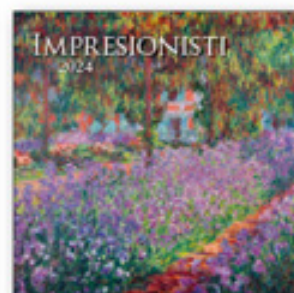

IMPRESIONISTI
N13-24, str. 14