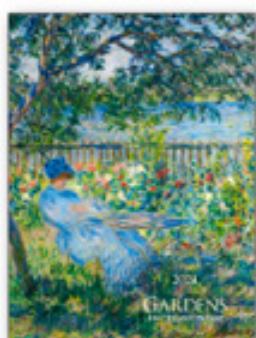

N04-24 str. 8