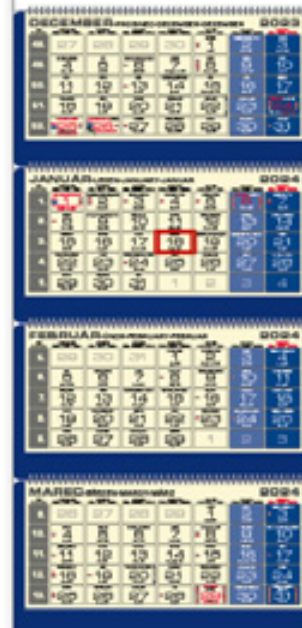

str. 68

T10-24