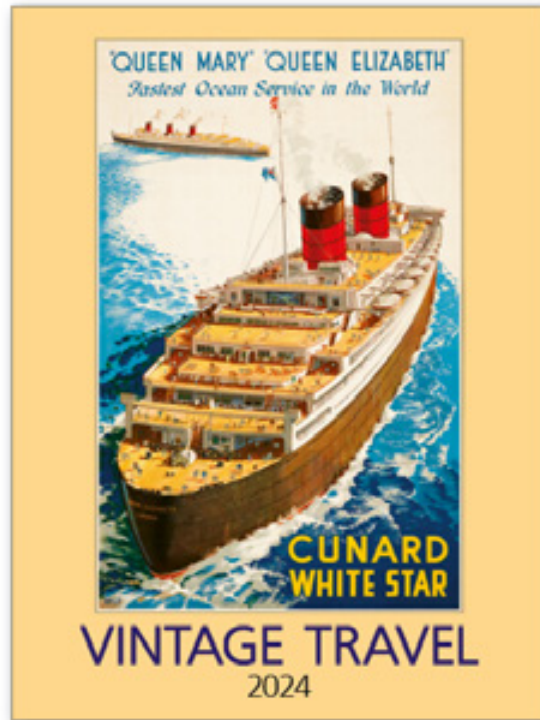

# VINTAGE TRAVEL N01-24

420 x 560 mm

11,58 €