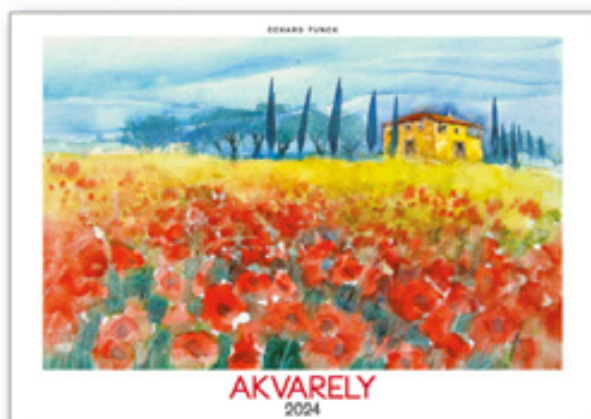

AKVARELY N12-24

ČERVENÁ RAZBA

485 x 340 mm

9,90 €