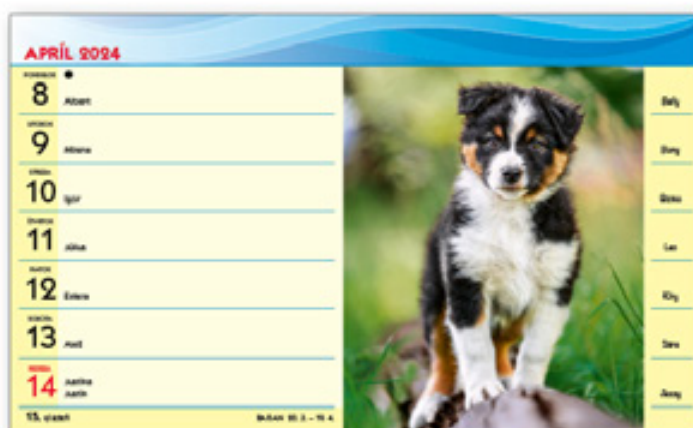

PSY S18-24

230 x 140 mm

2,98 €

MAČKY S19-24

230 x 140 mm

2,98 €